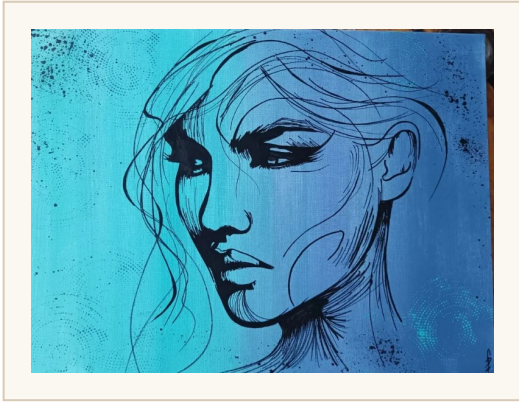

# Certificat d'authenticité

Le présent document certifie que l'oeuvre suivante est une création originale de l'artiste Cécile FIORE-PIERUCCI.

### DESCRIPTION DE L'OEUVRE

Description non renseignée à la date d'édition de ce certificat.

<b>Référence</b>	CAP-2026-485352
<b>Artiste</b>	Cécile FIORE-PIERUCCI
<b>Style d'art</b>	Dessin, LineArt
<b>Statut</b>	Disponible
<b>Date d'édition</b>	11/04/2026